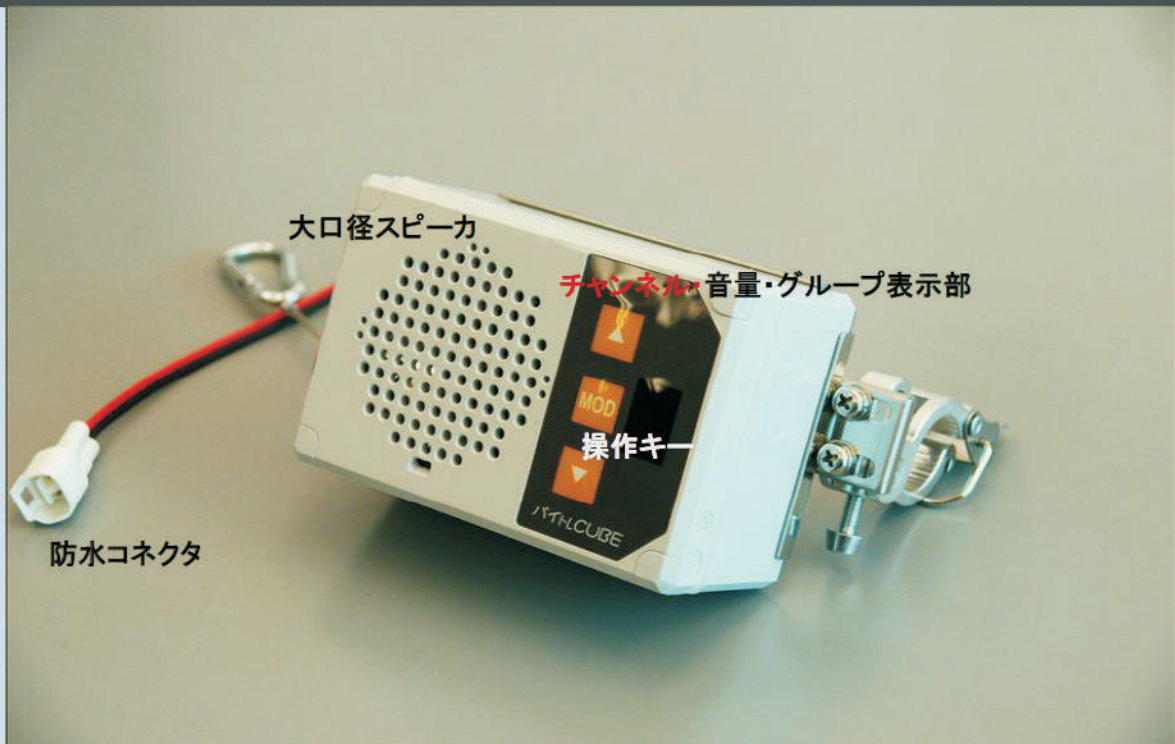

取り付け 付け替え かんたん

日本通信株式会社

TEL 025-248-3100