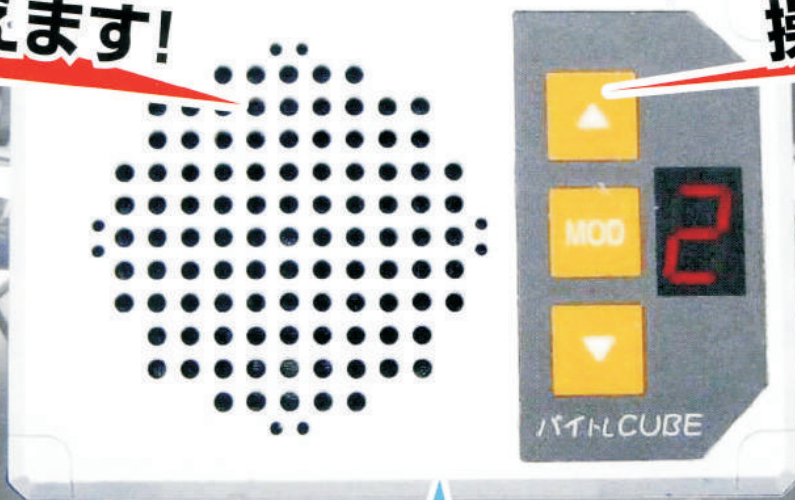

使いやすさを追求した  
二輪教習専用無線

# バイトLCUBE

とてもよく  
聞こえます!

グローブのままで  
操作できます!

一斉通信は  
もちろん、  
個別通信が  
できます

教習車輛と  
送信機は自由に  
組合せできます

20組の同時教習ができます。  
最後に設定した内容はメモリーされ、  
電源を切っても保持されます

送信機

教習以外の  
音声をカット  
します

トーンスケルチ回路装備

- 受信機は防水型(IPX5相当)で雨天時の教習にも支障なく使えます
- 本体、スピーカ、アンテナを一筐体に収納し取り付けを簡単にした一体型
- 本体表面は突起物のないシートスイッチを採用
- チャンネル切換えや受信音量の調整は簡単で操作しやすいアップダウンキー
- 聞き取りやすい大型スピーカ内臓
- 受信機本体を聞き易い角度に調整可能
- 免許・資格不要

- 送信機の外部タイプピンマイク等はオプションになります。
- 送信機標準構成品(本体、バッテリー、充電器)