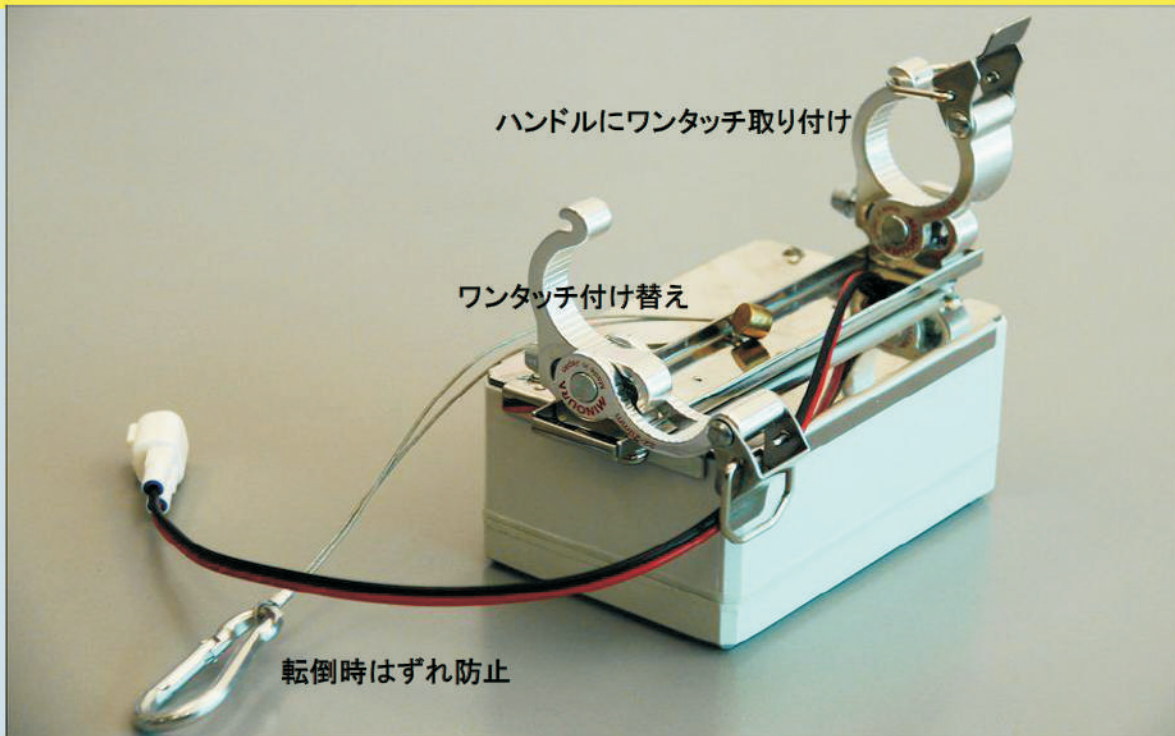

バイトレCUBE(キューブ)二輪教習無線

標準防水仕様